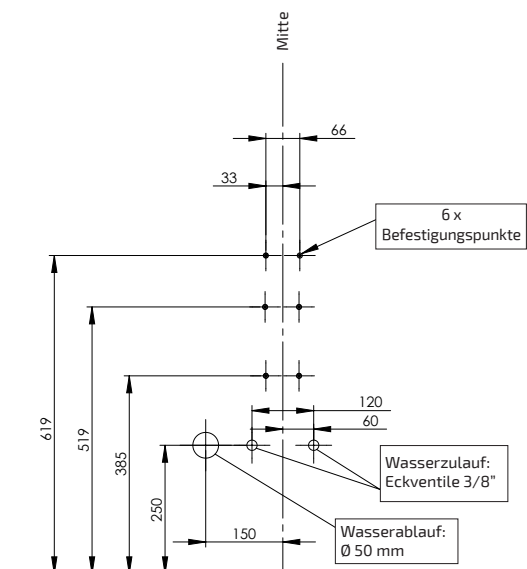

Befestigungspunkte, Wasser- u. Stromanschluss für manuell höhenverstellbare Modelle

Modell:
Basicline 401

Modell:
Basicline 403

Modell:
Basicline 406

Stromversorgung

Modell:
Basicline 401

! Die Steckdosen müssen geerdet und abgesichert sein.