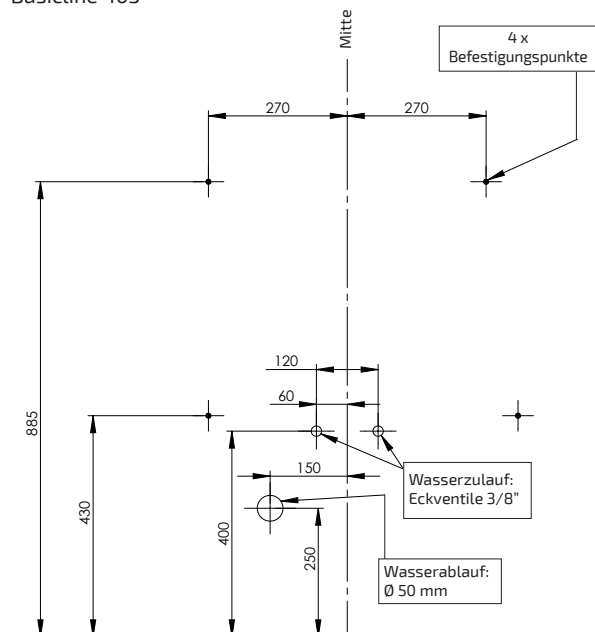

Befestigungspunkte, Wasser- u. Stromanschluss für manuell höhenverstellbare Modelle

Modell:
Basicline 401

Modell:
Basicline 403

Modell:
Basicline 406

Stromversorgung

Modell:
Basicline 401

! Die Steckdosen müssen geerdet und abgesichert sein.