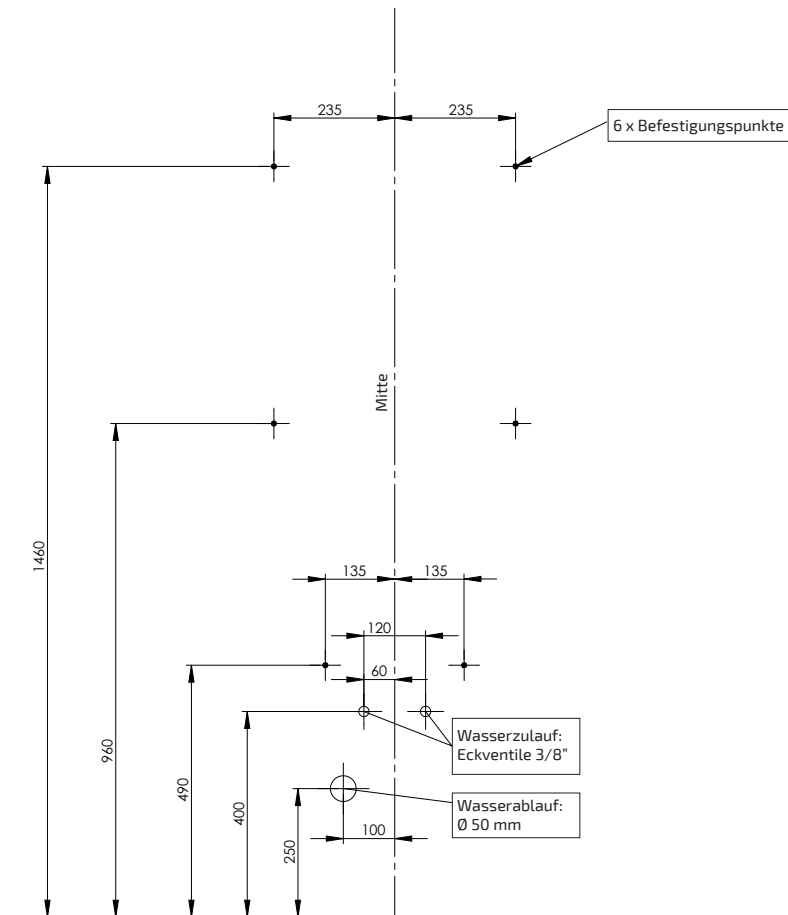

Befestigungspunkte, Wasser- u. Stromanschluss für manuell höhenverstellbare Modelle

Modell:
Basicline 401

Modell:
Basicline 403

Modell:
Basicline 406

Stromversorgung

Modell:
Basicline 401

! Die Steckdosen müssen geerdet und abgesichert sein.